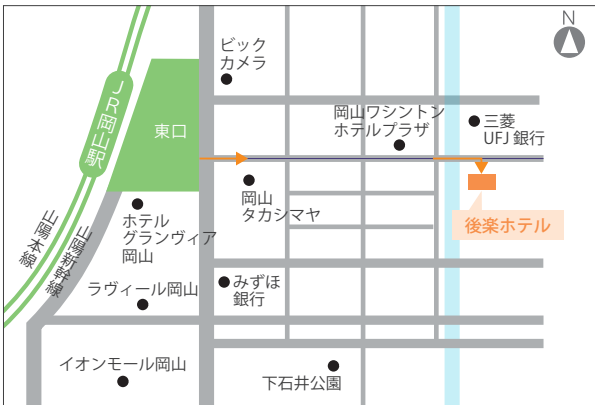

各選抜会場の案内図

本学会場 (守口キャンパス)

大阪国際大学・大阪国際大学短期大学部 [守口キャンパス]

〒570-8555 大阪府守口市藤田町6-21-57

Tel: 0120-585-160 (入試相談フリーダイヤル) 平日9:30~17:30

●京阪本線「大和田駅」または「萱島駅(西口)」下車、徒歩約8分

※大和田駅:「普通」、「区間急行」のみ停車

※萱島駅:「普通」、「区間急行」、「準急」、「通勤準急」のみ停車

1 大阪 (梅田、天王寺) 方面からJR利用

2 京都方面からJR・近鉄電車・京阪電車利用

3 奈良方面から近鉄電車・JR利用

【本学会場】守口キャンパス

京阪本線「大和田駅」「萱島駅(西口)」から徒歩 8分
 〒570-8555 大阪府守口市藤田町 6-21-57
 Tel : 0120-585-160

【沖縄会場】JR九州ホテルブLOSSUM那覇

<特定地域特別選抜>

ゆいレール「美栄橋駅」から徒歩 5分
 〒900-0013 沖縄県那覇市牧志 2-16-1
 Tel : 098-861-8700

【岡山会場】サン・ピーチOKAYAMA

<学校推薦型選抜(公募)I期 A方式・B方式>
 <一般選抜 後期日程>

JR「岡山駅」東口から徒歩 8分
 〒700-0023 岡山県岡山市北区駅前町 2-3-31
 Tel : 086-225-0631

【京都会場】TKPガーデンシティ京都タワーホテル

<一般選抜 前期日程>

JR「京都駅」中央口から徒歩 2分
 〒600-8216 京都府京都市下京区烏丸通七条下る東塩小路町 721-1
 Tel : 075-342-1533

【岡山会場】後楽ホテル

<一般選抜 前期日程>

JR「岡山駅」東口から徒歩 5分
 〒700-0827 岡山県岡山市北区平和町 5-1
 Tel : 086-221-7111

【沖縄会場】沖縄県市町村自治会館

<一般選抜 前期日程>

ゆいレール「旭橋駅」から徒歩 5分
 〒900-0029 沖縄県那覇市旭町 116-37
 Tel : 098-862-8181

注1) 選抜日当日、本学最寄駅および会場周辺(地方会場を含む)で下宿資料やマンションのパンフレット等を配布する者がいても、本学とは一切関係がありませんので、十分注意してください。