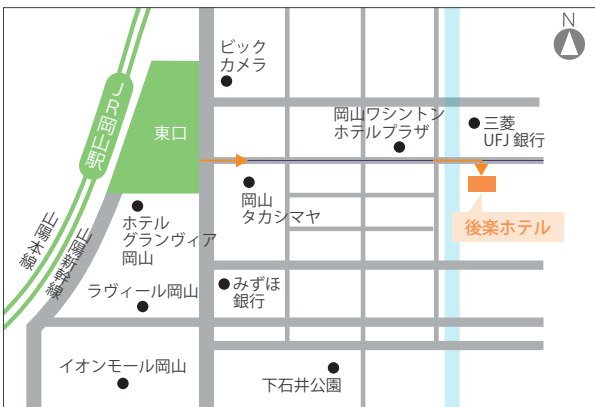

各選抜会場の案内図

本学会場 (守口キャンパス)

大阪国際大学・大阪国際大学短期大学部 [守口キャンパス]

〒570-8555 大阪府守口市藤田町6-21-57

Tel: 0120-585-160 (入試相談フリーダイヤル) 平日9:30~17:30

●京阪本線「大和田駅」または「萱島駅(西口)」下車、徒歩約8分

※大和田駅:「普通」、「区間急行」のみ停車

※萱島駅:「普通」、「区間急行」、「準急」、「通勤準急」のみ停車

1 大阪 (梅田、天王寺) 方面からJR利用

2 京都方面からJR・近鉄電車・京阪電車利用

3 奈良方面から近鉄電車・JR利用

【本学会場】守口キャンパス

京阪本線「大和田駅」「萱島駅(西口)」から徒歩 8分
 〒570-8555 大阪府守口市藤田町 6-21-57
 Tel : 0120-585-160

【沖縄会場】JR九州ホテルブLOSSUM那覇

<特定地域特別選抜>

ゆいレール「美栄橋駅」から徒歩 5分
 〒900-0013 沖縄県那覇市牧志 2-16-1
 Tel : 098-861-8700

【岡山会場】サン・ピーチOKAYAMA

<学校推薦型選抜(公募)I期 A方式・B方式>
 <一般選抜 後期日程>

JR「岡山駅」東口から徒歩 8分
 〒700-0023 岡山県岡山市北区駅前町 2-3-31
 Tel : 086-225-0631

【京都会場】TKPガーデンシティ京都タワーホテル

<一般選抜 前期日程>

JR「京都駅」中央口から徒歩 2分
 〒600-8216 京都府京都市下京区烏丸通七条下る東塩小路町 721-1
 Tel : 075-342-1533

【岡山会場】後楽ホテル

<一般選抜 前期日程>

JR「岡山駅」東口から徒歩 5分
 〒700-0827 岡山県岡山市北区平和町 5-1
 Tel : 086-221-7111

【沖縄会場】沖縄県市町村自治会館

<一般選抜 前期日程>

ゆいレール「旭橋駅」から徒歩 5分
 〒900-0029 沖縄県那覇市旭町 116-37
 Tel : 098-862-8181

注1) 選抜日当日、本学最寄駅および会場周辺(地方会場を含む)で下宿資料やマンションのパンフレット等を配布する者がいても、本学とは一切関係がありませんので、十分注意してください。