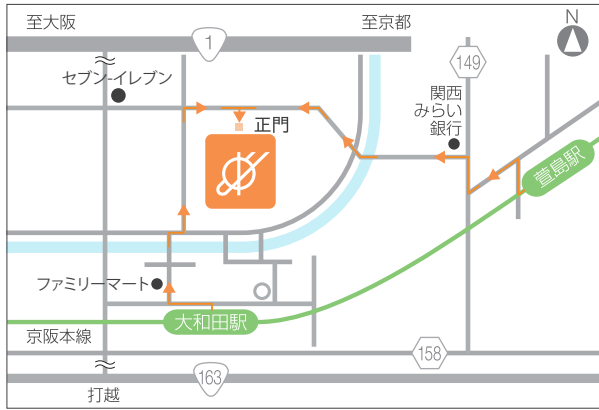

各選抜会場の案内図

本学会場 (守口キャンパス)

大阪国際大学・大阪国際大学短期大学部 [守口キャンパス]

〒570-8555 大阪府守口市藤田町6-21-57

Tel: 0120-585-160 (入試相談フリーダイヤル) 平日9:30~17:30

●京阪本線「大和田駅」または「萱島駅(西口)」下車、徒歩約8分

※大和田駅:「普通」、「区間急行」のみ停車

※萱島駅:「普通」、「区間急行」、「準急」、「通勤準急」のみ停車

1 大阪 (梅田、天王寺) 方面からJR利用

2 京都方面からJR・近鉄電車・京阪電車利用

3 奈良方面から近鉄電車・JR利用

【本学会場】守口キャンパス

京阪本線「大和田駅」「萱島駅(西口)」から徒歩 8分
 〒570-8555 大阪府守口市藤田町 6-21-57
 Tel : 0120-585-160

【沖縄会場】JR九州ホテルブLOSSUM那覇

<特定地域特別選抜>

ゆいレール「美栄橋駅」から徒歩 5分
 〒900-0013 沖縄県那覇市牧志 2-16-1
 Tel : 098-861-8700

【岡山会場】サン・ピーチOKAYAMA

<学校推薦型選抜(公募)I期 A方式・B方式>
 <一般選抜 後期日程>

JR「岡山駅」東口から徒歩 8分
 〒700-0023 岡山県岡山市北区駅前町 2-3-31
 Tel : 086-225-0631

【京都会場】TKPガーデンシティ京都タワーホテル

<一般選抜 前期日程>

JR「京都駅」中央口から徒歩 2分
 〒600-8216 京都府京都市下京区烏丸通七条下る東塩小路町 721-1
 Tel : 075-342-1533