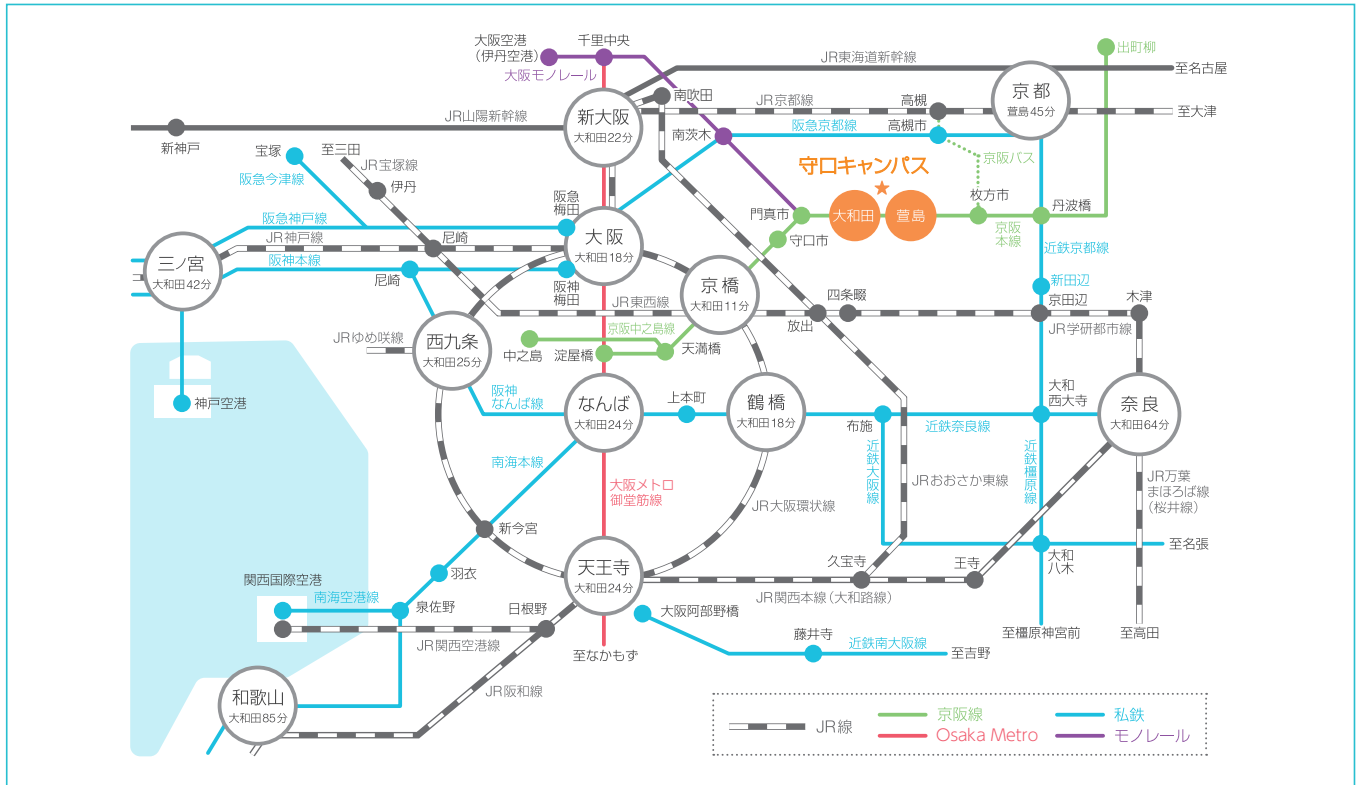

各選抜会場の案内図

本学会場 (守口キャンパス)

大阪国際大学・大阪国際大学短期大学部 [守口キャンパス]

〒570-8555 大阪府守口市藤田町6-21-57

Tel: 0120-585-160 (入試相談フリーダイヤル) 平日9:30~17:30

●京阪本線「大和田駅」または「萱島駅(西口)」下車、徒歩約8分

※大和田駅:「普通」、「区間急行」のみ停車

※萱島駅:「普通」、「区間急行」、「準急」、「通勤準急」のみ停車

1 大阪 (梅田、天王寺) 方面からJR利用

2 京都方面からJR・近鉄電車・京阪電車利用

3 奈良方面から近鉄電車・JR利用

【本学会場】守口キャンパス

京阪本線「大和田駅」「萱島駅(西口)」から徒歩 8分
 〒570-8555 大阪府守口市藤田町 6-21-57
 Tel : 0120-585-160

【沖縄会場】JR九州ホテルブLOSSUM那覇

<特定地域特別選抜>

ゆいレール「美栄橋駅」から徒歩 5分
 〒900-0013 沖縄県那覇市牧志 2-16-1
 Tel : 098-861-8700

【岡山会場】サン・ピーチOKAYAMA

<学校推薦型選抜(公募)I期 A方式・B方式>
 <一般選抜 後期日程>

JR「岡山駅」東口から徒歩 8分
 〒700-0023 岡山県岡山市北区駅前町 2-3-31
 Tel : 086-225-0631

【京都会場】TKPガーデンシティ京都タワーホテル

<一般選抜 前期日程>

JR「京都駅」中央口から徒歩 2分
 〒600-8216 京都府京都市下京区烏丸通七条下る東塩小路町 721-1
 Tel : 075-342-1533

【岡山会場】後楽ホテル

<一般選抜 前期日程>

JR「岡山駅」東口から徒歩 5分
 〒700-0827 岡山県岡山市北区平和町 5-1
 Tel : 086-221-7111

【沖縄会場】沖縄県市町村自治会館

<一般選抜 前期日程>

ゆいレール「旭橋駅」から徒歩 5分
 〒900-0029 沖縄県那覇市旭町 116-37
 Tel : 098-862-8181

注1) 選抜日当日、本学最寄駅および会場周辺(地方会場を含む)で下宿資料やマンションのパンフレット等を配布する者がいても、本学とは一切関係がありませんので、十分注意してください。